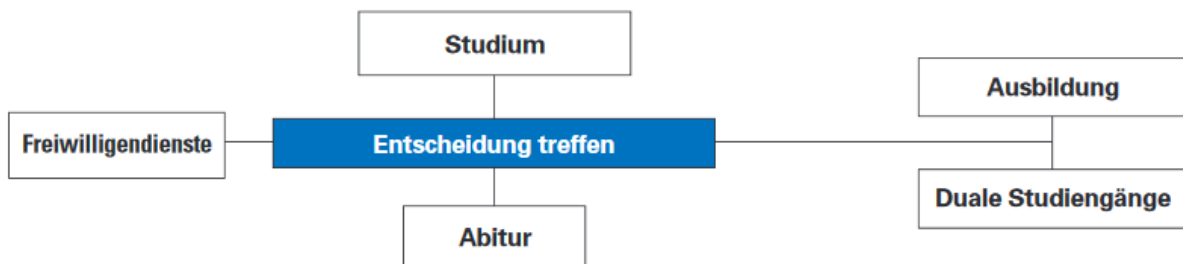

Team Berufsorientierung (Bereich BGY)

Mit Hilfe des Teams Berufsorientierung der JWS könnt Ihr ...

- Beratung nutzen
- bisherige Entwicklungen bilanzieren
- Eure Fähigkeiten, Fertigkeiten, Interessen und Ziele ermitteln bzw. überprüfen
- ein persönliches Profil anlegen
- Bewerbungsstrategien kennen lernen
- Euch über Studiengänge informieren und Studienanforderungen ermitteln
- zwischen Berufsausbildung und Studium entscheiden bzw. eine Berufswahlentscheidung treffen und diese auch begründen
- Informationsmanagement-Methoden und –Instrumente gezielt anwenden
- Fähigkeiten weiterentwickeln und zu den beruflichen und/ oder universitären Anforderungen in Beziehung setzen

Liebe Schülerinnen und Schüler des Beruflichen Gymnasiums,

das Team Berufsorientierung der JWS hilft Euch gerne, den Weg in die berufliche Zukunft erfolgreich zu gehen. Wir begleiten Euch auf dem Weg zum Ausbildungs- oder Studienplatz, Ihr schafft Euch damit eine gute Grundlage für bedeutsame Entscheidungen.